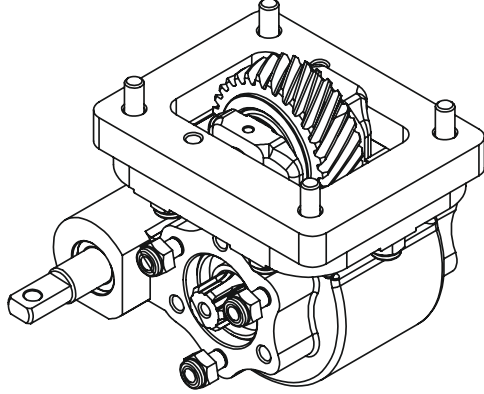

### Opsiyonlar / Options

A : DIN 5463 6X21X25 UNI 3 Bolt Pump Output  
(ISO 4 Bolts and Flange Output Options)  
B : Mechanic Control System

### Teknik Bilgi / Technical Data

Güç / Power (Kw)	Maksimum Tork / Maximum Torque		Çevrim Oranı Ratio	Bağlantı Şekli Mounting Side	Kontrol Tipi Control Type
	Nm	Kgm			
1000 Dev. / Dak.				SOL YAN/LEFT SIDE	MEKANİK/MECHANIC
24	225	23	1/1	Ağırlık / Weight (Kg)	Dönüş Yönü /Sense of Rotation
				8	SAĞ/RIGHT (CW)