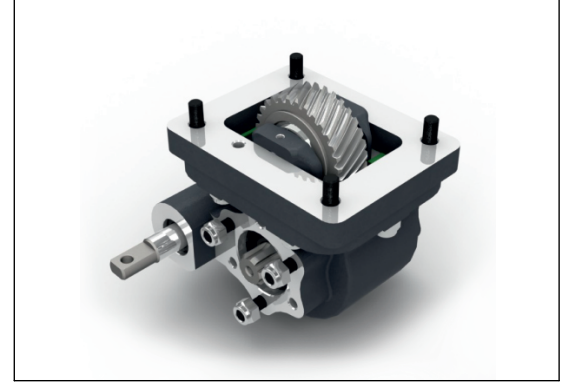

<b>Araç Tipi</b> Vehicle Type	HYUNDAI HD 45
<b>Şanzıman Tipi</b> Transmission Type	RT - 10 (5 speed)

<b>Ürün Kodu / Product Code</b>	<b>HYD.03.45.KF</b>
<b>Revizyon No-Tarih / Revision No- Date</b>	<b>01 - 31.05.2018</b>

### Opsiyonlar / Options

A : DIN 5463 6X21X25 UNI 3 Bolt Pump Output  
(ISO 4 Bolts and Flange Output Options)  
B : Mechanic Control System

### Teknik Bilgi / Technical Data

Güç / Power (Kw)	Maksimum Tork / Maximum Torque		Çevrim Oranı Ratio	Bağlantı Şekli Mounting Side	Kontrol Tipi Control Type
	Nm	Kgm			
1000 Dev. / Dak.				SOL YAN/LEFT SIDE	MEKANİK/MECHANIC
24	225	23	1/1	Ağırlık / Weight (Kg)	Dönüş Yönü /Sense of Rotation
				8	SAĞ/RIGHT (CW)