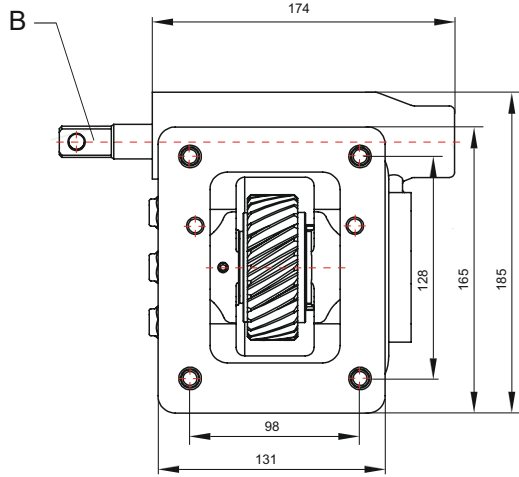

### Opsiyonlar / Options

A : DIN 5463 6X21X25 UNI 3 Bolt Pump Output  
(ISO 4 Bolts and Flange Output Options)  
B : Mechanic Control System

### Teknik Bilgi / Technical Data

Güç / Power (Kw)	Maksimum Tork / Maximum Torque		Çevrim Oranı Ratio	Bağlantı Şekli Mounting Side	Kontrol Tipi Control Type
	Nm	Kgm			
1000 Dev. / Dak.				SOL YAN/LEFT SIDE	MEKANİK/MECHANIC
24	225	23	1/1	Ağırlık / Weight (Kg)	Dönüş Yönü /Sense of Rotation
				8	SAĞ/RIGHT (CW)