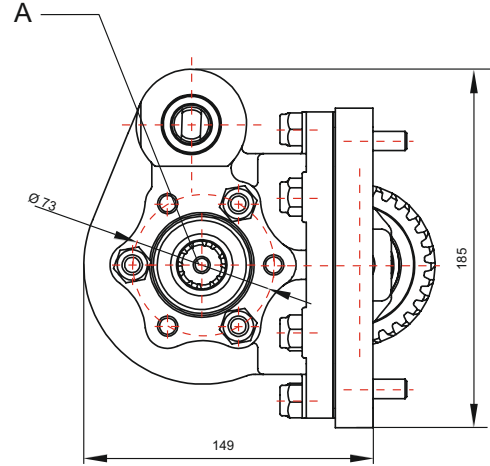

### Opsiyonlar / Options

A : DIN 5463 6X21X25 UNI 3 Bolt Pump Output  
(ISO 4 Bolts and Flange Output Options)  
B : Mechanic Control System

### Teknik Bilgi / Technical Data

Güç / Power (Kw)	Maksimum Tork / Maximum Torque		Çevrim Oranı Ratio	Bağlantı Şekli Mounting Side	Kontrol Tipi Control Type
	Nm	Kgm			
1000 Dev. / Dak.				SOL YAN/LEFT SIDE	MEKANİK/MECHANIC
24	225	23	1/1	Ağırlık / Weight (Kg)	Dönüş Yönü /Sense of Rotation
				8	SAĞ/RIGHT (CW)