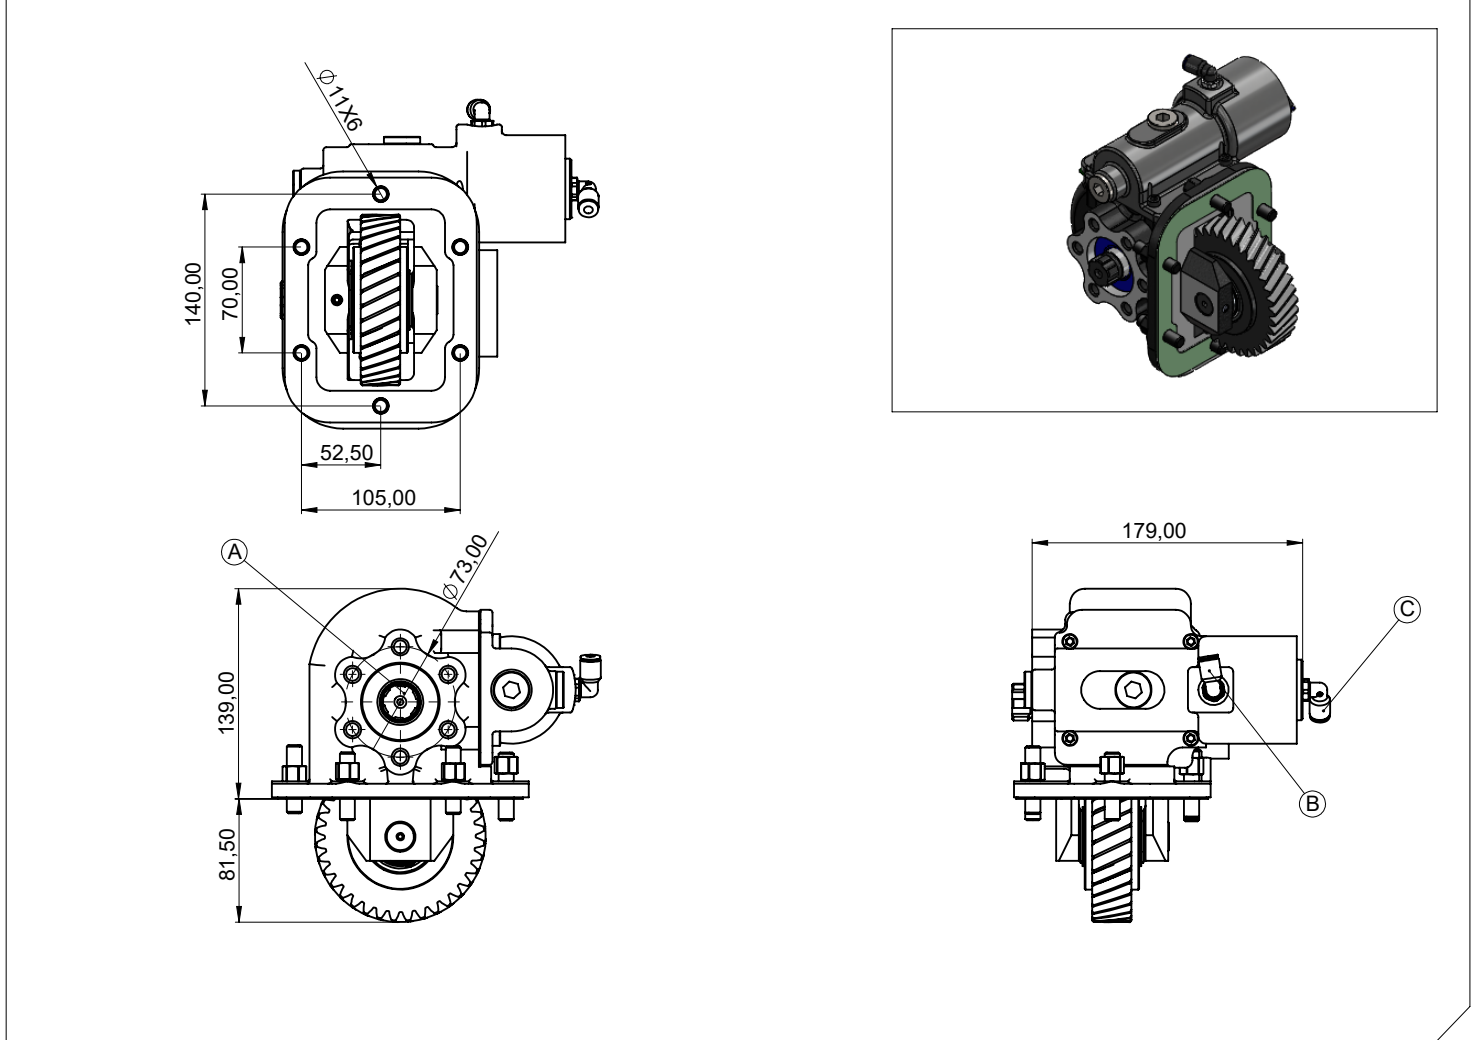

Araç Tipi Vehicle Type	ISUZU N-WIDE/NLR87L-ED5AYE/ MVC6W -HD5AYE / NNR87L-FD5AYE / NNR87L - HD5AYE
Şanzıman Tipi Transmission Type	MVC6W

Ürün Kodu / Product Code	ISZ.13.MVC6W.V.CT.KF
Revizyon No-Tarih / Revision No- Date	01/24.04.2018

Ürün Görünümleri / Products View

Opsiyonlar / Options

A : PTO Çıkışı (Standart DIN 5463 6X21X25 UNI 3 Delikli)
Pistonlu pompaya akuple (4 delikli ISO bağlantı)
Kaplınli (flanşlı bağlantı)
B : Vakum Sistemi Devreye Alma (R 1/8")
C : Vakum Sistemi Devreden Çıkarma (R 1/8")

A : PTO Output (Standard DIN 5463 6X21X25 UNI 3 Bolt)
Direct mounting ISO 4 bolt mtg. adapter
Drive flange
B : Vacuum System Engage (R 1/8")
C : Vacuum System Disgagge (R 1/8")

Teknik Bilgi / Technical Data

Güç / Power (Kw)	Maksimum Tork / Maximum Torque		Çevrim Oranı Ratio	Bağlantı Şekli Mounting Side	Kontrol Tipi Control Type
	Nm	Kgm			
1000 Dev. / Dak.				SOL YAN/LEFT SIDE	VAKUMLU-VACUUM
21	210	21		Ağırlık / Weight (Kg)	Dönüş Yönü /Sense of Rotation
				10	SAĞ /CLOCKWISE