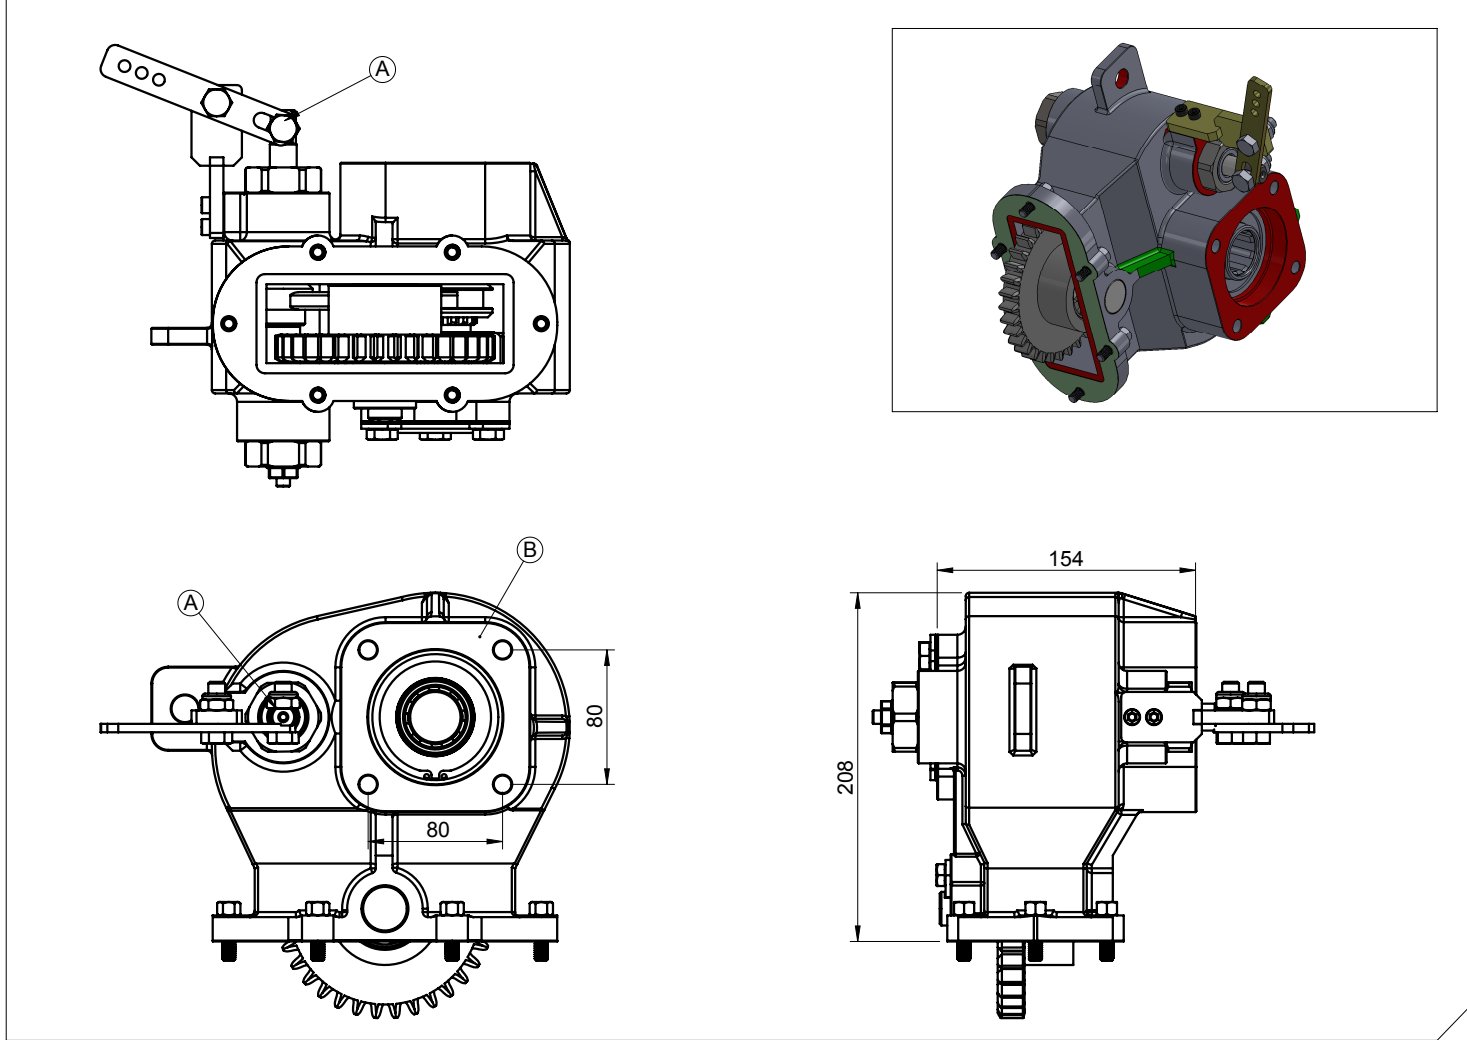

Araç Tipi Vehicle Type	Toyota Land Cruiser
Şanzıman Tipi Gearbox Type	8/80 - 01/90 6-Loch symmetrisch

Ürün Kodu / Product Code

TYT.03.HJ45.M

Ürün Görünümleri / Products View

Opsiyonlar / Options

A : Mekanik Kontrol
B : Iso Bağlantısı

A : Mechanic Control
B : Iso 4 Bolt Mtg Adapter

Teknik Bilgi / Technical Data

Güç / Power (Kw)	Maksimum Tork / Maximum Torque		Çevrim Oranı Ratio	Bağlantı Şekli Mounting Side	Kumanda Kontrol Control Type
	Nm	Kgm			
1000 Dev. / Dak.					
40	382	39	1/1.1	----	MEKANİK/MECHANIC
				Ağırlık / Weight (Kg)	Dönüş Yönü / Rotation Sense
				13	SOL/COUNTERCLOCKWISE(CCW)